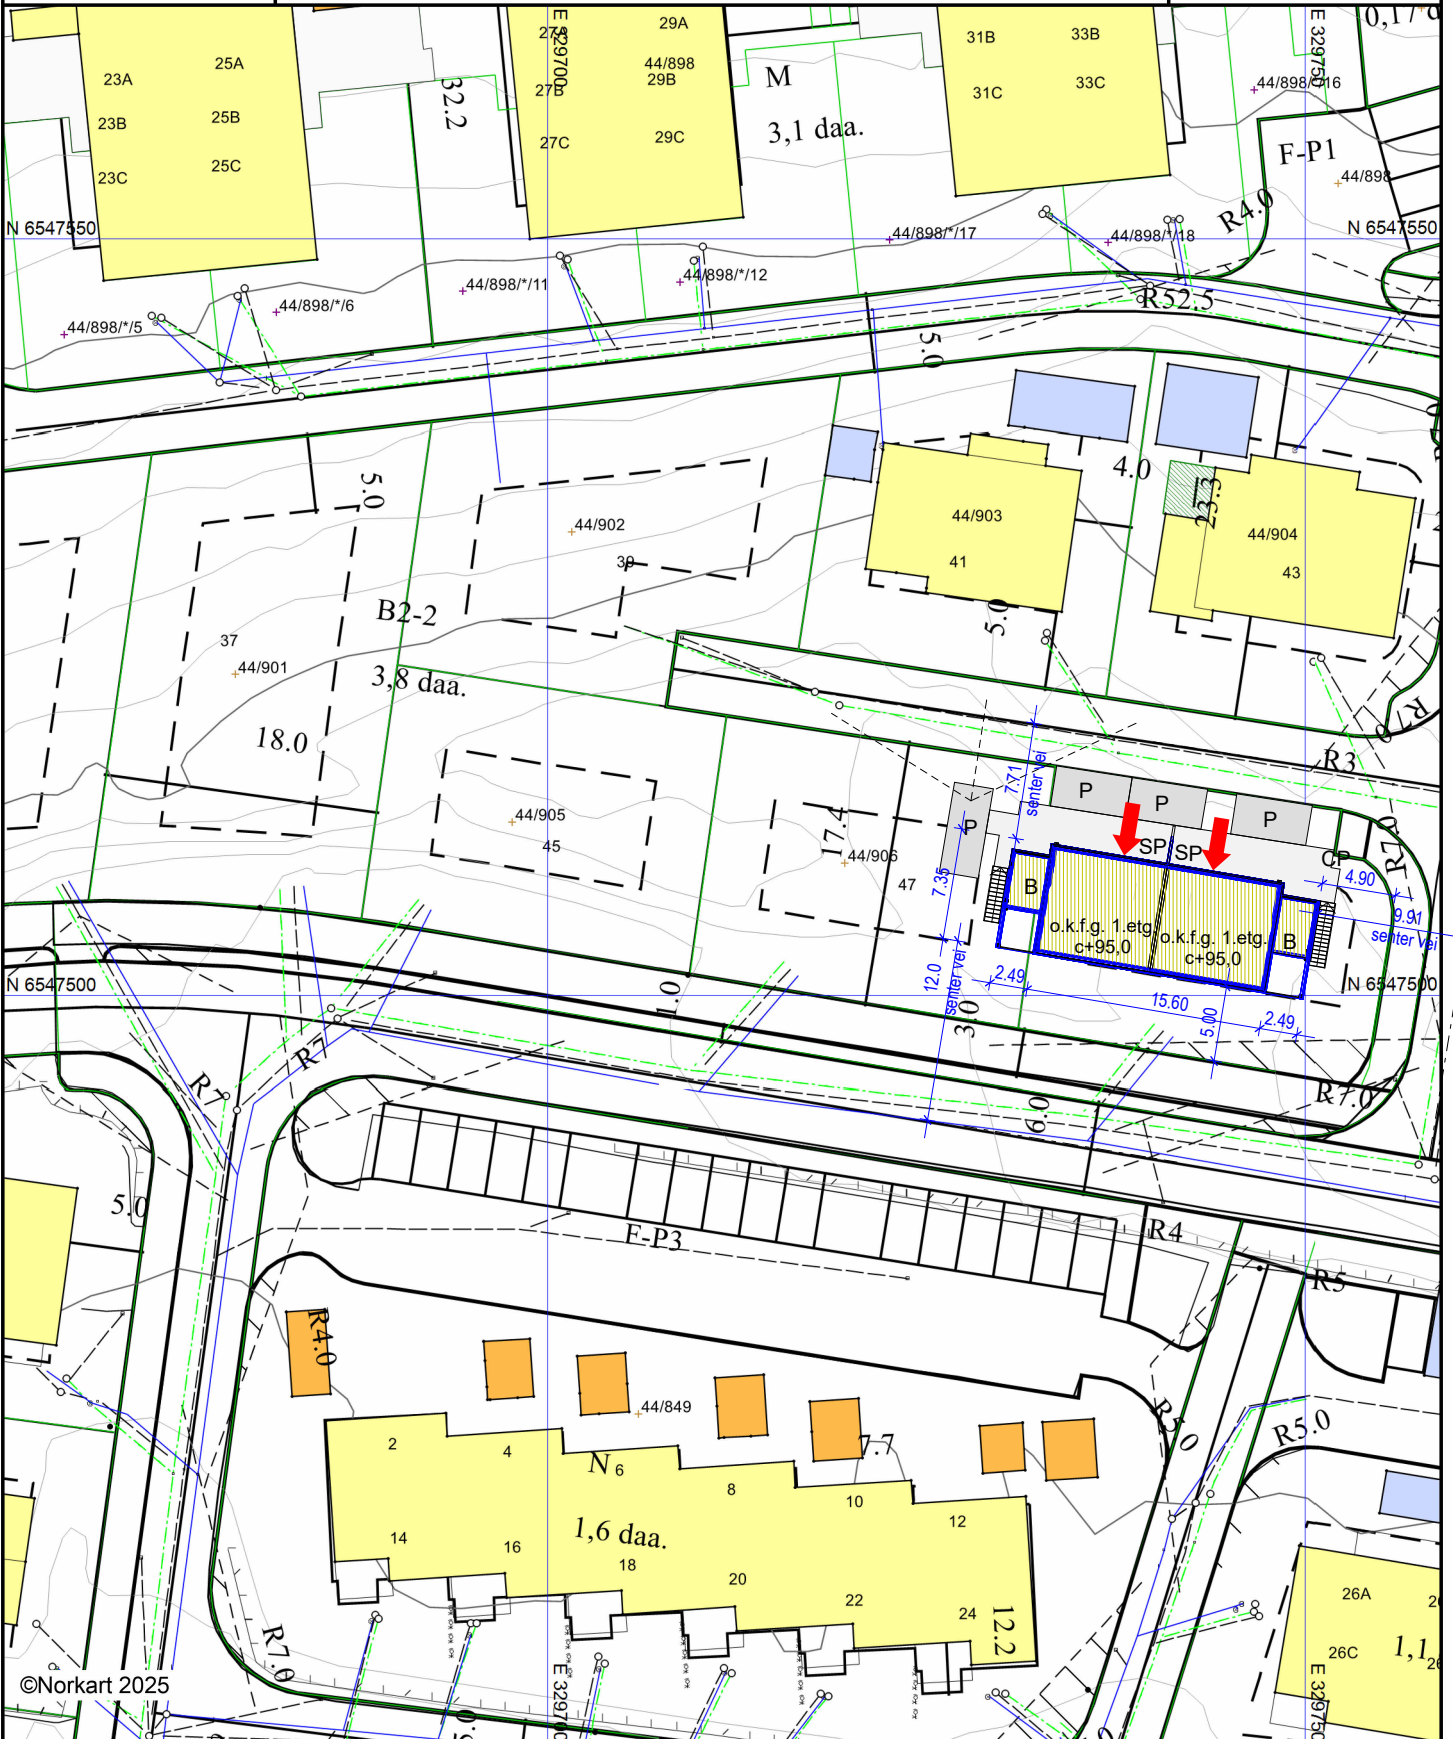

# Situasjonskart

Eiendom: 44/905  
 Adresse: Gaupevegen 45  
 Dato: 17.07.2025  
 Målestokk: 1:500

UTM-32

Strand kommune

©Norkart 2025

- 1) Det tas forbehold om feil i kartgrunnlaget
- 2) Ved utskrift fra PDF-fil kan målestokken bli uøyaktig