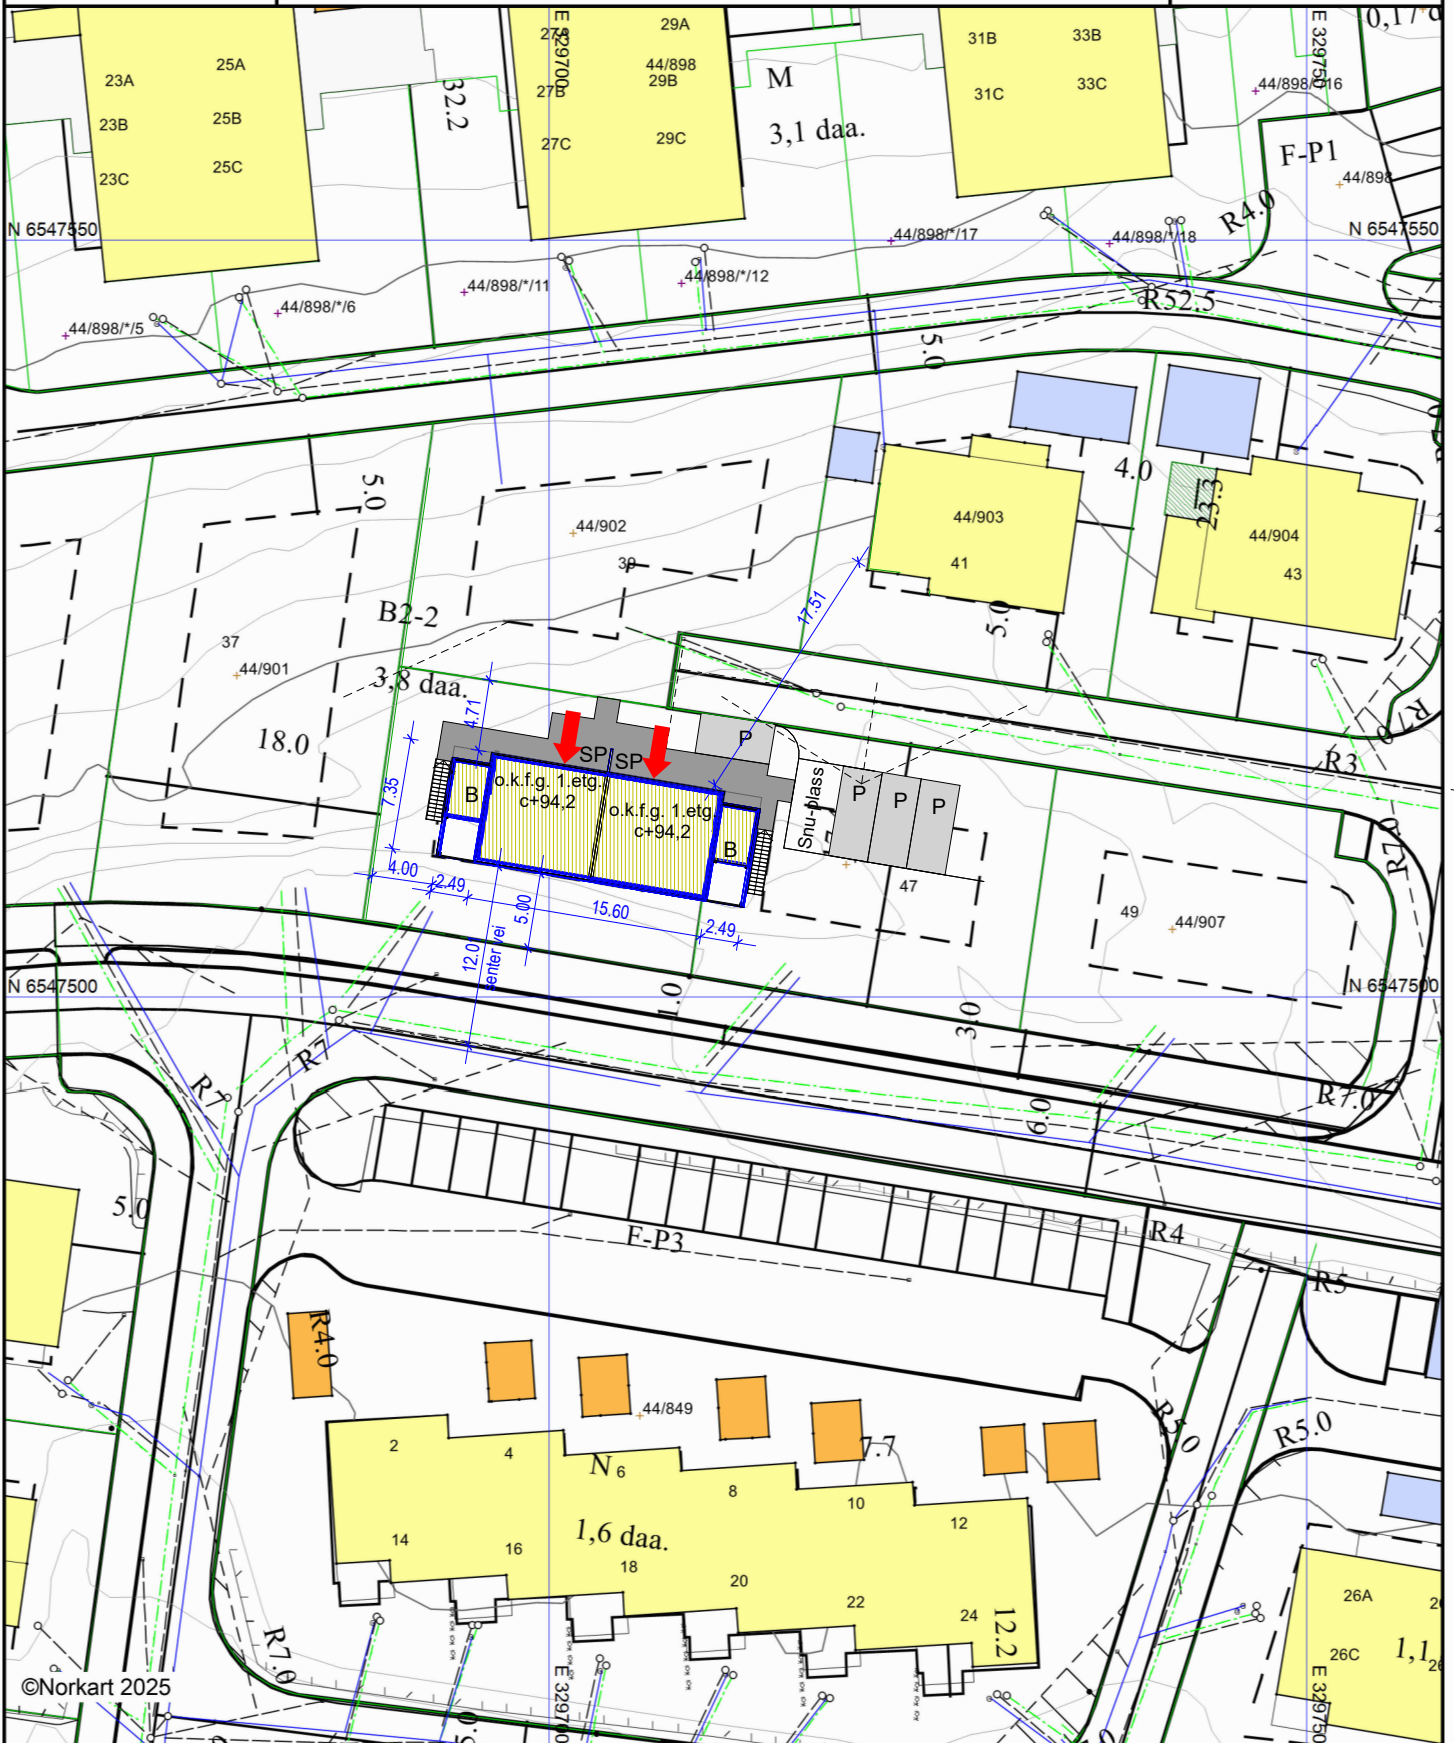

Situasjonskart

Eiendom: 44/905
 Adresse: Gaupevegen 45
 Dato: 17.07.2025
 Målestokk: 1:500

UTM-32

Strand kommune

©Norkart 2025

1) Det tas forbehold om feil i kartgrunnlaget
 2) Ved utskrift fra PDF-fil kan målestokken bli unøyaktig